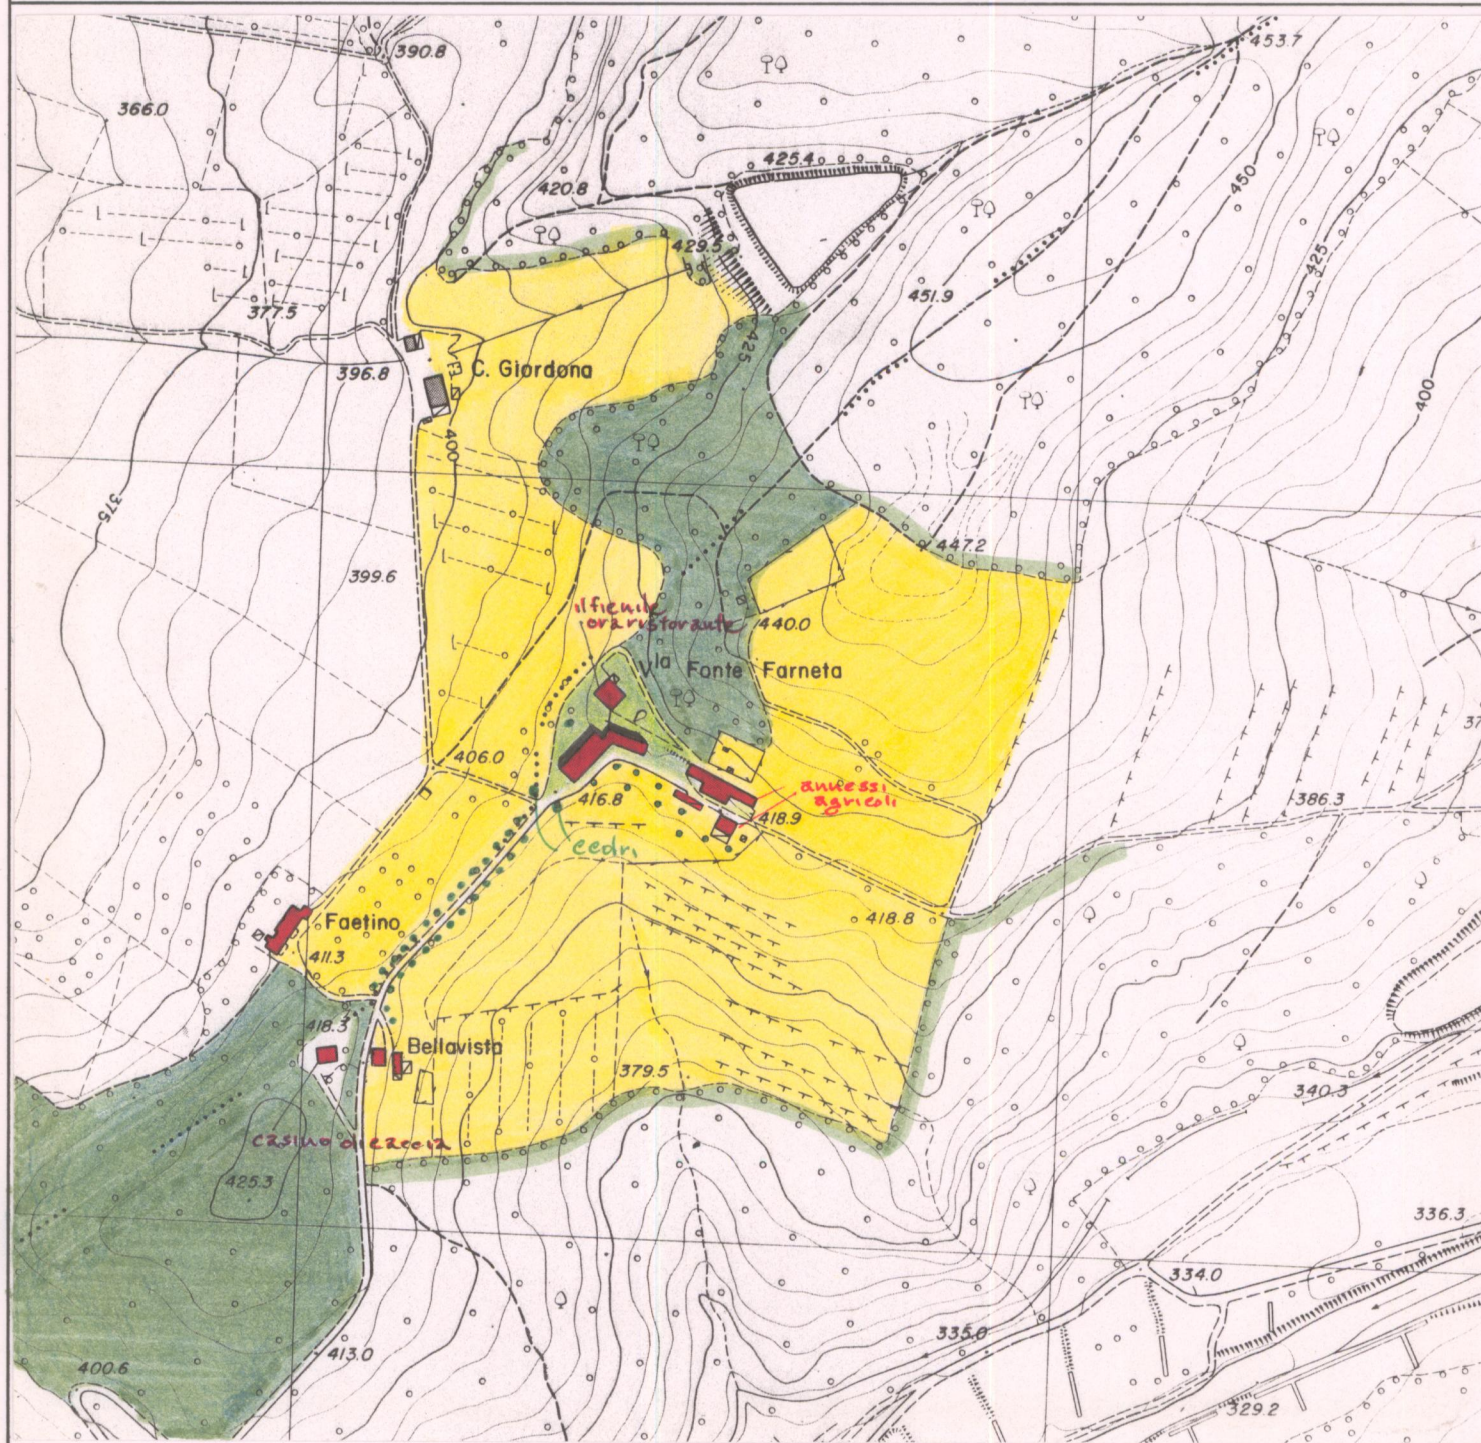

1 - CONDIZIONI D'USO E VINCOLI

RESIDENZA PRIVATA UNITARIA ☒ CAMBIO DI DESTINAZIONE D'USO: *il fienile* ☒
RESIDENZA FRAZIONATA ☐ *è diventato un ristorante* ☐
VINCOLI: L. 1089/39 ☐ L. 1497/39 ☐ PRGC ☐
AREE PROTETTE REGIONE TOSCANA: ZONE A ☐ ZONE B, C, D ☐

2 - STATO DI CONSERVAZIONE

	BUONO	MEDIO	CATTIVO	PESSIMO
EDIFICI:	X			
SPAZI APERTI:	X			
ARREDI:	X			
VEGETAZIONE:	X			

3 - STATO DI ALTERAZIONE DELL'INTORNO

INTORNO: INTEGRO ☒ LEGGERMENTE ALTERATO ☐ ALTERATO ☐ GRAVEMENTE ALTERATO ☐

ELEMENTI ARCHITETTONICI

1. VILLA ☒
2. CAPPELLA ☒
3. LIMONAI ☐
4. FONTANA ☐
5. GROTTA ☐
6. NINFEO ☐
7. PESCHIERA ☐
8. PISCINA ☐
9. POZZO ☐
10. SERRA ☐
11. VOLIERA ☐

TIPOLOGIA DEGLI SPAZI APERTI

12. GIARDINO FORMALE ☐
13. PRATO ☒
14. POMARIO ☒
15. ORTO ☒
16. SPECCHIO D'ACQUA ☐
17. VIALE ALBERATO ☐
18. ROCCOLO ☐
19. BARCO ☒

ELEMENTI DI ARREDO

- MURO DI CINTA ☐
- CANCELLATA ☐
- GAZEBO ☐
- NICCHIA ☐
- PERGOLA ☐
- STATUE ☐
- TERRECOTTE ☐

SPECIE ARBOREE PREVALENTI

cedri, pini, cerni, sequoie, lecci, tassi, numerose le alterazioni di eccezionali dimensioni

NOTE

Anticamente possesso dei Camaldolesi, soppresso nel 1608 fu acquistata dai marchesi Corsi di Firenze (Repetti). Attualmente è proprietà dei conti Gucciardini.

VALORE ARCHITETTONICO/

URBANISTICO INTRINSECO

- MEDIO ☐
- BUONO ☐
- ECCEZIONALE ☒

VALORE PAESISTICO

- MEDIO ☐
- BUONO ☐
- ECCEZIONALE ☒

AREA DI TUTELA PAESISTICA PROPOSTA

CARTA TECNICA REGIONALE ELEMENTO N.: 277.114

Scala 1:5.000

ESTRATTO P.R.G.

Adottato

Approvato 1988

Scala 1:10.000