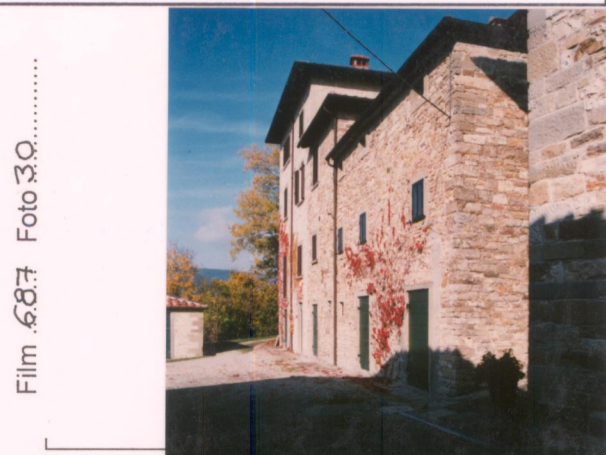

ANALISI DELLE STRUTTURE INSEDIATIVE
 SCHEDATURA DELLE VILLE E GIARDINI

TOPONIMO VILLA COLLACCHIONI
 COMUNE Pieve S. Stefano
 UNITÀ AMBIENTALE

SCHEDA

AP 11 / 02
 Vi 03 a₁

Film 687 Foto 36

p.v. N. 5

Film 687 Foto 39