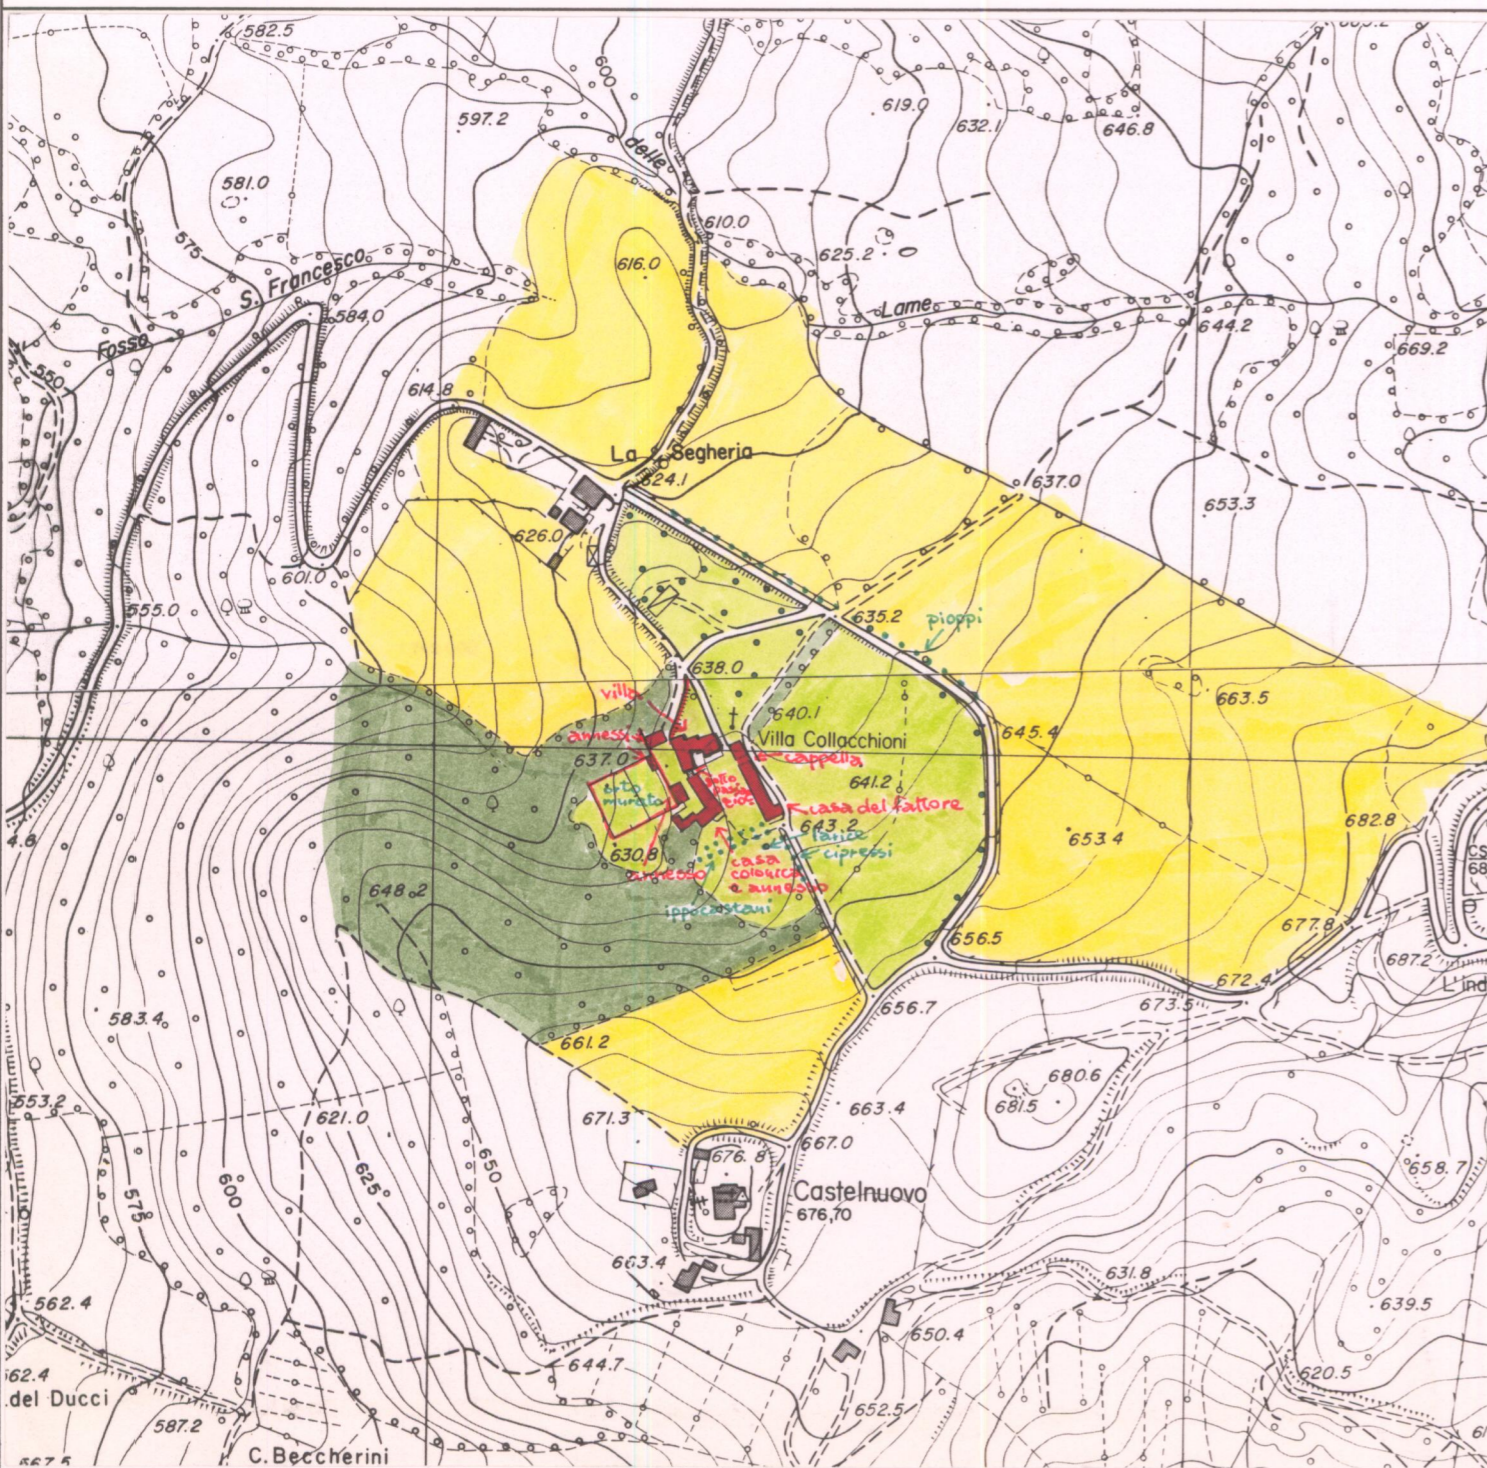

PIANO TERRITORIALE PAESISTICO DELLA PROVINCIA DI AREZZO

RESPONSABILE: Prof. Arch. G.F. Di Pietro

UFFICIO DEL PIANO PAESISTICO: Arch./ti G. Goretti - A. Navalesi - A. Polcri - M.L. Sogli - S. Sorini

ANALISI DELLE STRUTTURE INSEDIATIVE

SCHEDATURA DELLE VILLE E GIARDINI

TOPONIMO VILLA COLLACCHIONI

COMUNE Pieve S. Stefano

UNITÀ AMBIENTALE .....

SCHEDA

AP 11 / 02

Vi 03 a

1 - CONDIZIONI D'USO E VINCOLI

RESIDENZA PRIVATA UNITARIA ☒ CAMBIO DI DESTINAZIONE D'USO: ☐
RESIDENZA FRAZIONATA ☐
VINCOLI: L. 1089/39 ☐ L. 1497/39 ☐ PRGC ☐
AREE PROTETTE REGIONE TOSCANA: ZONE A ☐ ZONE B, C, D ☐

2 - STATO DI CONSERVAZIONE

	BUONO	MEDIO	CATTIVO	PESSIMO
EDIFICI:	X			
SPAZI APERTI:	X			
ARREDI:	X			
VEGETAZIONE:	X			

3 - STATO DI ALTERAZIONE DELL'INTORNO

INTORNO: INTEGRO ☒ LEGGERMENTE ALTERATO ☐ ALTERATO ☐ GRAVEMENTE ALTERATO ☐

ELEMENTI ARCHITETTONICI

1. VILLA / fattoria ☒
2. CAPPELLA ☒
3. LIMONAIA ☒
4. FONTANA ☐
5. GROTTA ☐
6. NINFEO ☐
7. PESCHIERA ☐
8. PISCINA ☐
9. POZZO ☒
10. SERRA ☐
11. VOLIERA ☐

TIPOLOGIA DEGLI SPAZI APERTI

12. GIARDINO FORMALE ☐
13. PRATO ☒
14. POMARIO ☐
15. ORTO ☐
16. SPECCHIO D'ACQUA ☒
17. VIALE ALBERATO ☒
18. ROCCOLO ☒
19. BARCO ☒

ELEMENTI DI ARREDO

- MURO DI CINTA ☐
- CANCELLATA ☐
- GAZEBO ☐
- NICCHIA ☐
- PERGOLA ☐
- STATUE ☐
- TERRECOTTE ☐

SPECIE ARBOREE PREVALENTI

Ippocastani, larici, pioppi, cipressi, lecci, quercie, cerri.

NOTE

La villa di proprietà dei Collacchioni (ossi Collacchioni - Rocco di Torripadula) è stata minata dai tedeschi durante la II guerra mondiale e quindi in gran parte ricostruita successivamente.

VALORE ARCHITETTONICO/

URBANISTICO INTRINSECO
MEDIO ☐
BUONO ☒
ECCEZIONALE ☐

VALORE PAESISTICO

MEDIO ☐
BUONO ☒
ECCEZIONALE ☐